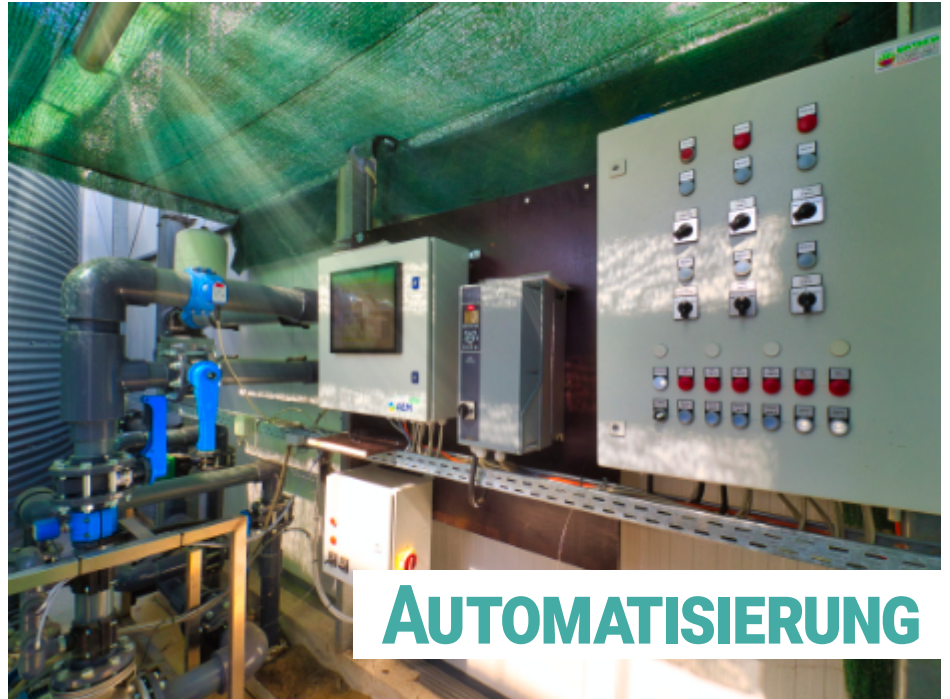

GATECH

Kompetenz in Gartenbautechnik

BEWÄSSERUNG

DOSIERUNG

Tel: +49 (0)2831 - 13 45 747

Fax: +49 (0)2831 - 13 45 746

www.gatech-luellingen.de

KLIMATISIERUNG